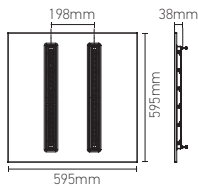

Dalle LED carrée

MODULUX 28W 3500K 3100lm

UGR
<16

Ref: 169401

EAN	3125461694012
Puissance	28W
Température de couleur	3500K
Flux lumineux	3100lm
Driver	LIFUD LF-FIR040YN1000H Entrée 180-264V 300mA 50/60Hz Sortie 25-42V 1000mA Ta: 50°C Tc: 80°C
mA	↻ 300mA ↻ 1000mA
Angle de diffusion	85° x 85°
Température de fonctionnement	-20°C ~ 40°C
Marque des LED	SAMSUNG 2835 126pcs
Indice de protection	20
IK	06
Durée de vie	50 000H
IRC	≥80
PF	≥0.9
UGR	<16
Matériaux	Métal + PC
Diffuseur	PC (Dépoli)
Couleur	Blanc texturé (RAL9003)
Poids	3.9kg
Encastrement	595 x 595mm
Dimensions	595 x 595 x 38mm