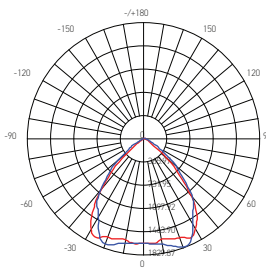

Dalle LED carrée

MODULUX 28W 3500K 3100lm

UGR
<16

Ref: 169401

EAN	3125461694012
Puissance	28W
Température de couleur	3500K
Flux lumineux	3100lm
Driver	LIFUD LF-FIR040YN1000H Entrée 180-264V 300mA 50/60Hz Sortie 25-42V 1000mA Ta: 50°C Tc: 80°C
mA	↻ 300mA ↻ 1000mA
Angle de diffusion	85° x 85°
Température de fonctionnement	-20°C ~ 40°C
Marque des LED	SAMSUNG 2835 126pcs
Indice de protection	20
IK	06
Durée de vie	50 000H
IRC	≥80
PF	≥0.9
UGR	<16
Matériaux	Métal + PC
Diffuseur	PC (Dépoli)
Couleur	Blanc texturé (RAL9003)
Poids	3.9kg
Encastrement	595 x 595mm
Dimensions	595 x 595 x 38mm